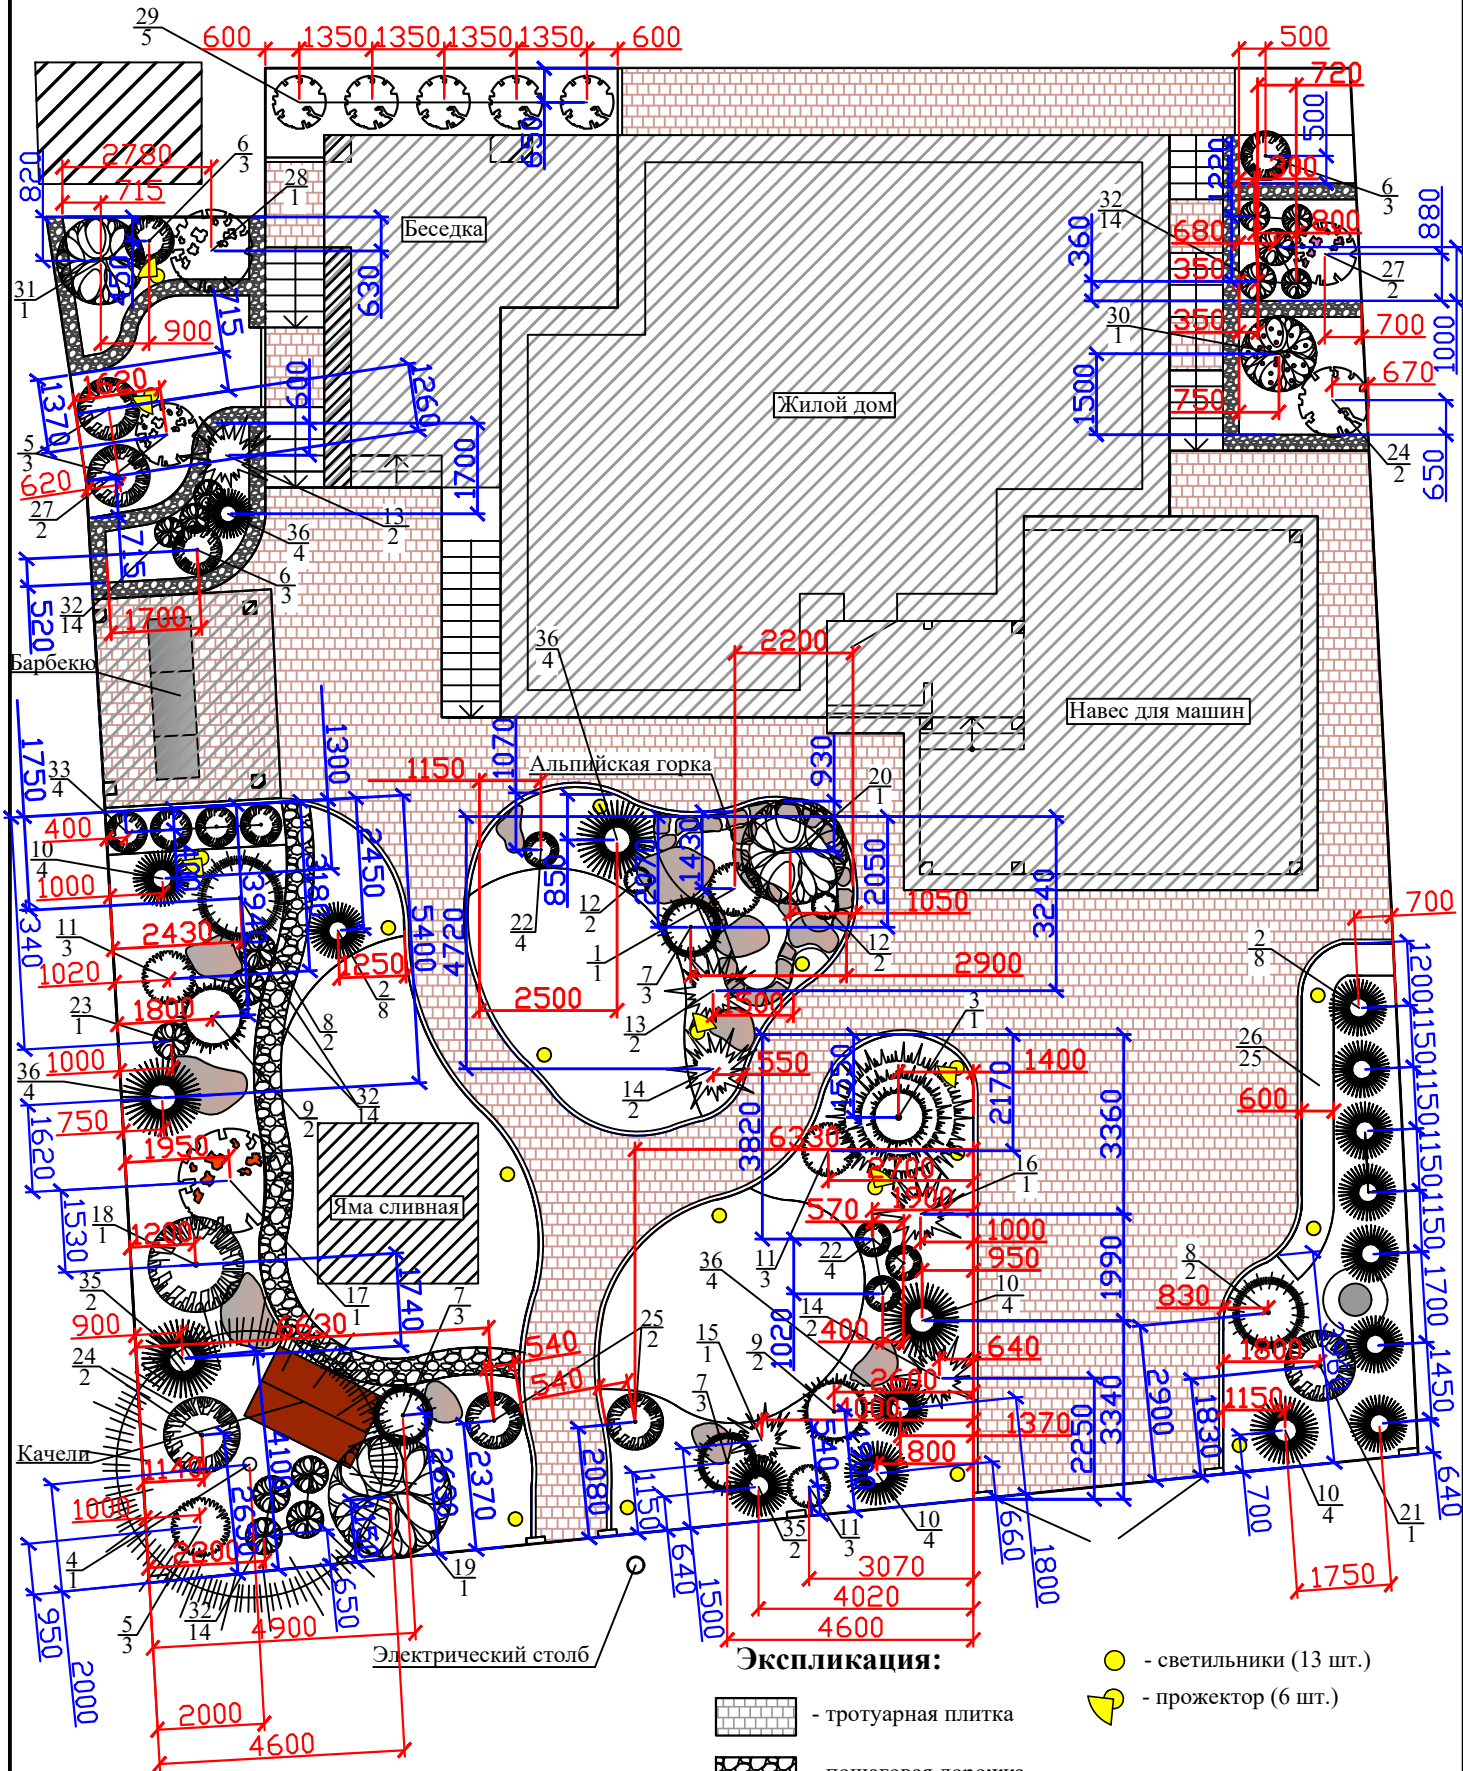

# Посадочный чертеж М 1:100

### Экспликация:

-  - тротуарная плитка
-  - пошаговая дорожка

-  - светильники (13 шт.)
-  - прожектор (6 шт.)