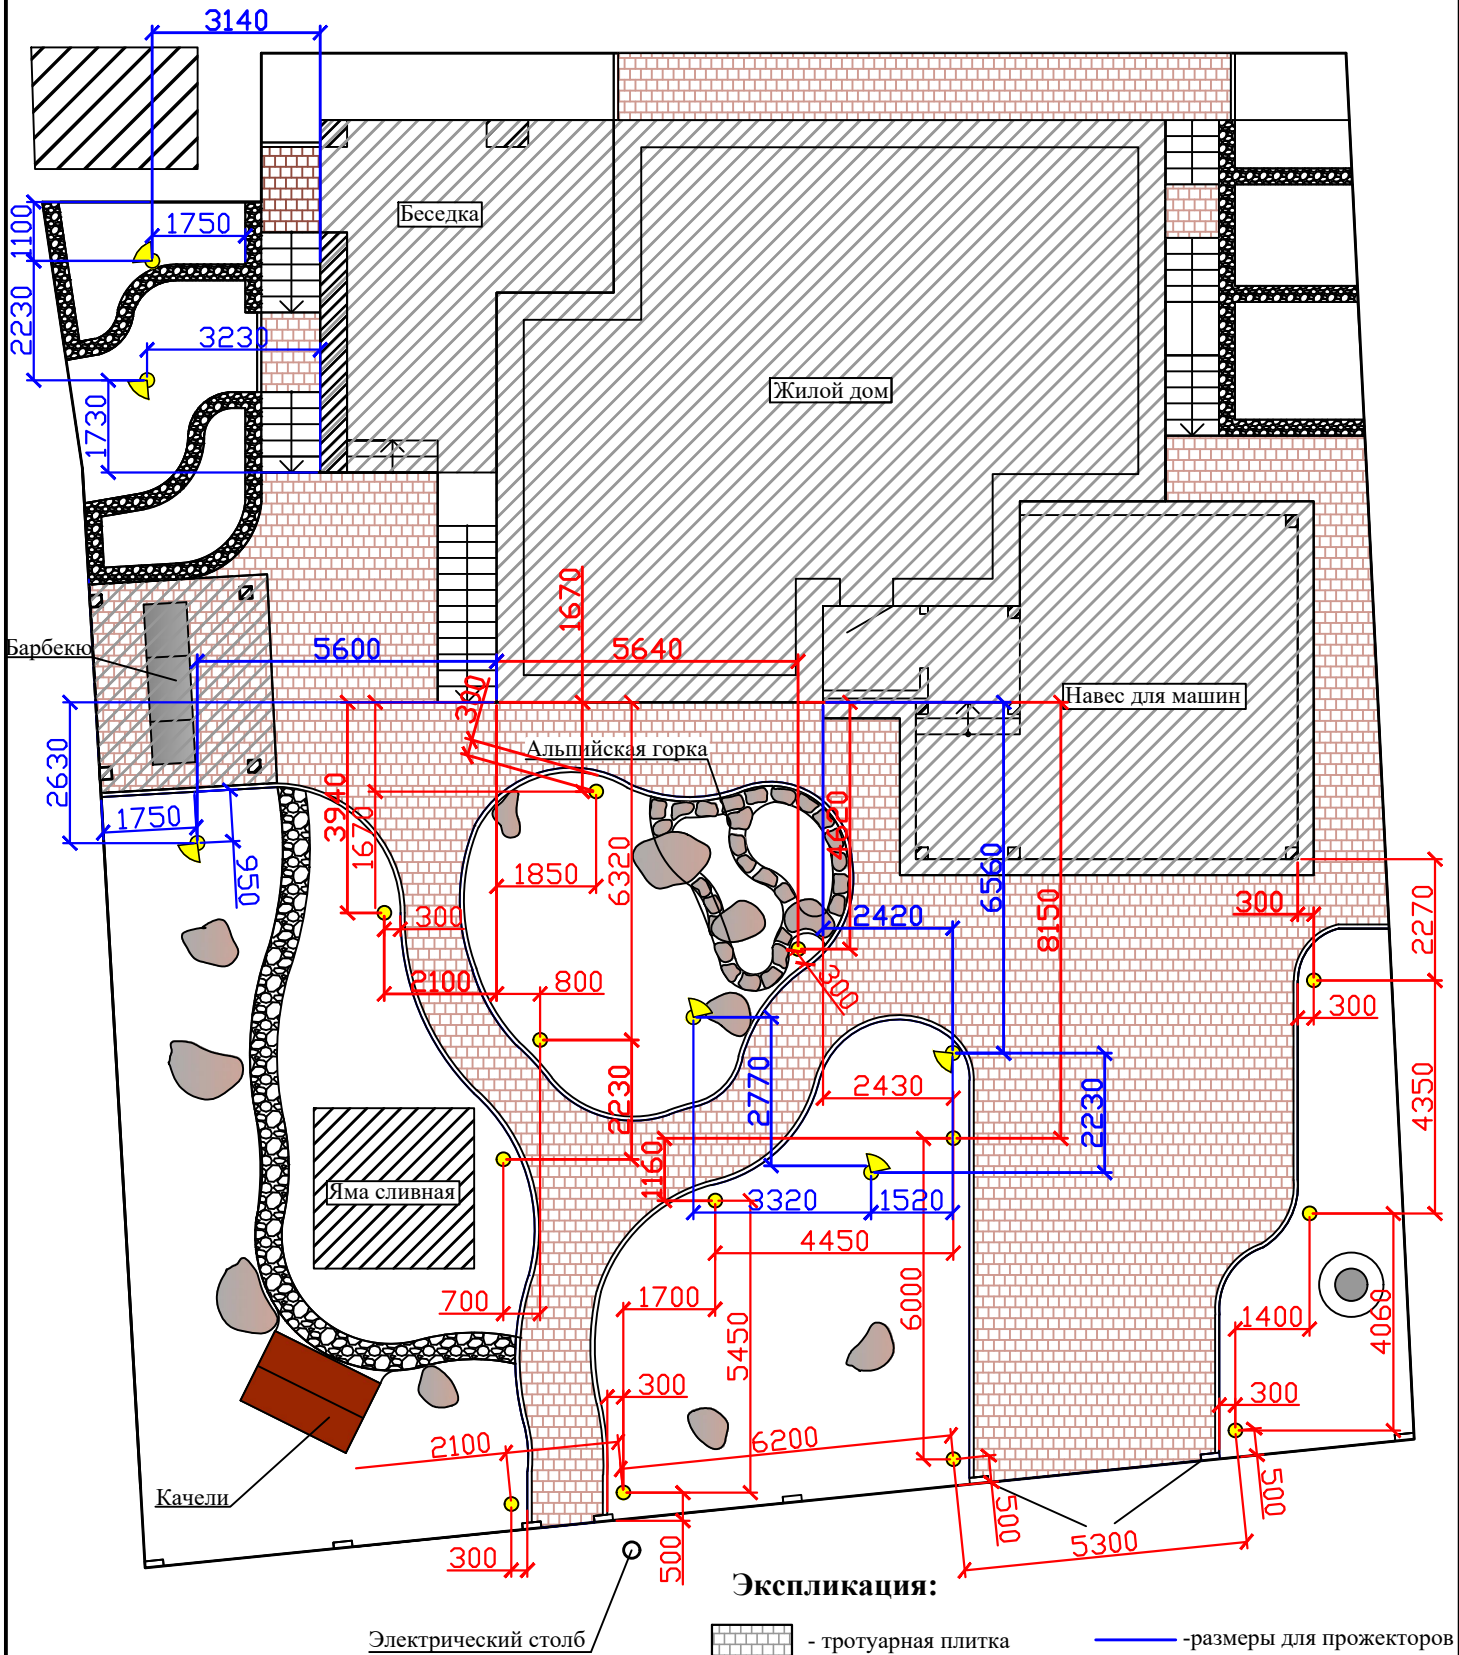

Разбивочный чертеж (светильники) М 1:100

Экспликация:

- тротуарная плитка

— -размеры для прожекторов

- пошаговая дорожка

— -размеры для столбиков

- светильники (13 шт.)

- прожектор (6 шт.)